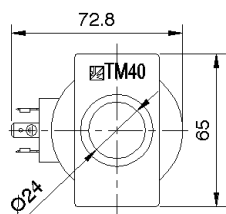

Napetost Napon	TM40		TM40/S	
	Šifra	Moč Snaga	Šifra	Moč Snaga
200 VDC	298009	22 W	298012	11 W
24 VDC	298042	22 W	-	-