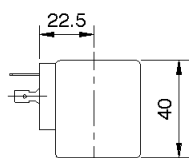

Napetost Napon	TM25		TM25/S	
	Šifra	Moč Snaga	Šifra	Moč Snaga
230 VAC	296104	6 W	296105	4 W
115 VAC	296601	6 W	-	-
48 VAC	296201	6 W	296203	4 W
24 VAC	296301	6 W	296303	4 W
24 VDC	296400	6 W	296403	5 W
12 VDC	296501	9 W	296505	5 W

Napetost Napon	TM30		TM30/S	
	Šifra	Moč Snaga	Šifra	Moč Snaga
230 VAC	295102	10 W	295104	7 W
115 VAC	295600	10 W	-	-
48 VAC	295200	10 W	295210	7 W
24 VAC	295300	10 W	295303	7 W
24 VDC	295401	10 W	295403	7 W
12 VDC	295500	10 W	-	-
380 VAC	-	-	295710	7 W

Napetost Napon	TM35		TM35/S	
	Šifra	Moč Snaga	Šifra	Moč Snaga
230 VAC	297100	16 W	297102	8 W
115 VAC	297600	16 W	297602	8 W
48 VAC	297202	16 W	-	-
24 VAC	297300	16 W	297302	8 W
24 VDC	297400	18 W	297410	12 W
12 VDC	297500	18 W	297502	9 W
380 VAC	297710	16 W	-	-