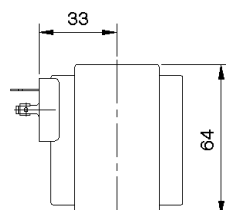

Napetost Napon	TM25		TM25/S	
	Šifra	Moč Snaga	Šifra	Moč Snaga
230 VAC	296104	6 W	296105	4 W
115 VAC	296601	6 W	-	-
48 VAC	296201	6 W	296203	4 W
24 VAC	296301	6 W	296303	4 W
24 VDC	296400	6 W	296403	5 W
12 VDC	296501	9 W	296505	5 W

Napetost Napon	TM30		TM30/S	
	Šifra	Moč Snaga	Šifra	Moč Snaga
230 VAC	295102	10 W	295104	7 W
115 VAC	295600	10 W	-	-
48 VAC	295200	10 W	295210	7 W
24 VAC	295300	10 W	295303	7 W
24 VDC	295401	10 W	295403	7 W
12 VDC	295500	10 W	-	-
380 VAC	-	-	295710	7 W

Napetost Napon	TM35		TM35/S	
	Šifra	Moč Snaga	Šifra	Moč Snaga
230 VAC	297100	16 W	297102	8 W
115 VAC	297600	16 W	297602	8 W
48 VAC	297202	16 W	-	-
24 VAC	297300	16 W	297302	8 W
24 VDC	297400	18 W	297410	12 W
12 VDC	297500	18 W	297502	9 W
380 VAC	297710	16 W	-	-

Napetost Napon	TM40		TM40/S	
	Šifra	Moč Snaga	Šifra	Moč Snaga
200 VDC	298009	22 W	298012	11 W
24 VDC	298042	22 W	-	-

TMEx35		
Napetost Napon	Šifra	Moč Snaga
230 VAC/DC	290100	10 W
115 VAC/DC	290106	10 W
48 VAC/DC	290102	10 W
24 VAC/DC	290103	10 W