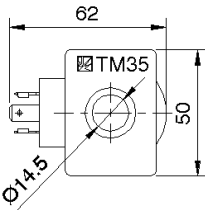

Napetost Napon	TM25		TM25/S	
	Šifra	Moč Snaga	Šifra	Moč Snaga
230 VAC	296104	6 W	296105	4 W
115 VAC	296601	6 W	-	-
48 VAC	296201	6 W	296203	4 W
24 VAC	296301	6 W	296303	4 W
24 VDC	296400	6 W	296403	5 W
12 VDC	296501	9 W	296505	5 W

Napetost Napon	TM30		TM30/S	
	Šifra	Moč Snaga	Šifra	Moč Snaga
230 VAC	295102	10 W	295104	7 W
115 VAC	295600	10 W	-	-
48 VAC	295200	10 W	295210	7 W
24 VAC	295300	10 W	295303	7 W
24 VDC	295401	10 W	295403	7 W
12 VDC	295500	10 W	-	-
380 VAC	-	-	295710	7 W

Napetost Napon	TM35		TM35/S	
	Šifra	Moč Snaga	Šifra	Moč Snaga
230 VAC	297100	16 W	297102	8 W
115 VAC	297600	16 W	297602	8 W
48 VAC	297202	16 W	-	-
24 VAC	297300	16 W	297302	8 W
24 VDC	297400	18 W	297410	12 W
12 VDC	297500	18 W	297502	9 W
380 VAC	297710	16 W	-	-