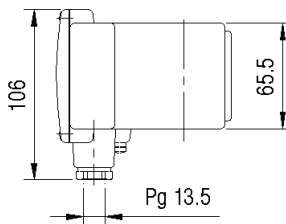

TMEx35		
Napetost Napon	Šifra	Moč Snaga
230 VAC/DC	290100	10 W
115 VAC/DC	290106	10 W
48 VAC/DC	290102	10 W
24 VAC/DC	290103	10 W

**Ex II 2 G EEx me II T4
SIQ 04 ATEX 187X**

TMEx40		
Napetost Napon	Šifra	Moč Snaga
230 VAC/DC	290110	22 W
115 VAC/DC	290116	22 W
48 VAC/DC	290112	22 W
24 VAC/DC	290113	22 W