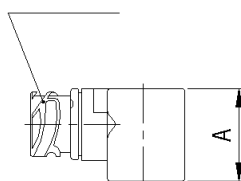

Napetost Napon	TM25b		TM30b	
	Šifra	Moč Snaga	Šifra	Moč Snaga
24 VDC	296860	6 W	295860	10 W
12 VDC	296870	6 W	295870	10 W

DIN 72585