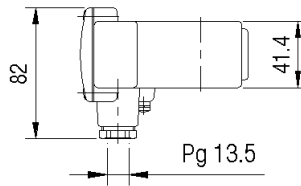

TMEx35		
Napetost Napon	Šifra	Moč Snaga
230 VAC/DC	290100	10 W
115 VAC/DC	290106	10 W
48 VAC/DC	290102	10 W
24 VAC/DC	290103	10 W

**Ex II 2 G EEx me II T4
SIQ 04 ATEX 187X**

TMEx40		
Napetost Napon	Šifra	Moč Snaga
230 VAC/DC	290110	22 W
115 VAC/DC	290116	22 W
48 VAC/DC	290112	22 W
24 VAC/DC	290113	22 W