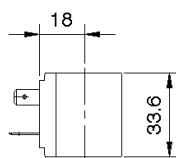

Napetost Napon	TM25		TM25/S	
	Šifra	Moč Snaga	Šifra	Moč Snaga
230 VAC	296104	6 W	296105	4 W
115 VAC	296601	6 W	-	-
48 VAC	296201	6 W	296203	4 W
24 VAC	296301	6 W	296303	4 W
24 VDC	296400	6 W	296403	5 W
12 VDC	296501	9 W	296505	5 W

Napetost Napon	TM30		TM30/S	
	Šifra	Moč Snaga	Šifra	Moč Snaga
230 VAC	295102	10 W	295104	7 W
115 VAC	295600	10 W	-	-
48 VAC	295200	10 W	295210	7 W
24 VAC	295300	10 W	295303	7 W
24 VDC	295401	10 W	295403	7 W
12 VDC	295500	10 W	-	-
380 VAC	-	-	295710	7 W

Napetost Napon	TM35		TM35/S	
	Šifra	Moč Snaga	Šifra	Moč Snaga
230 VAC	297100	16 W	297102	8 W
115 VAC	297600	16 W	297602	8 W
48 VAC	297202	16 W	-	-
24 VAC	297300	16 W	297302	8 W
24 VDC	297400	18 W	297410	12 W
12 VDC	297500	18 W	297502	9 W
380 VAC	297710	16 W	-	-