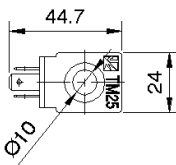

Napetost Napon	TM25		TM25/S	
	Šifra	Moč Snaga	Šifra	Moč Snaga
230 VAC	296104	6 W	296105	4 W
115 VAC	296601	6 W	-	-
48 VAC	296201	6 W	296203	4 W
24 VAC	296301	6 W	296303	4 W
24 VDC	296400	6 W	296403	5 W
12 VDC	296501	9 W	296505	5 W

Napetost Napon	TM30		TM30/S	
	Šifra	Moč Snaga	Šifra	Moč Snaga
230 VAC	295102	10 W	295104	7 W
115 VAC	295600	10 W	-	-
48 VAC	295200	10 W	295210	7 W
24 VAC	295300	10 W	295303	7 W
24 VDC	295401	10 W	295403	7 W
12 VDC	295500	10 W	-	-
380 VAC	-	-	295710	7 W

Napetost Napon	TM35		TM35/S	
	Šifra	Moč Snaga	Šifra	Moč Snaga
230 VAC	297100	16 W	297102	8 W
115 VAC	297600	16 W	297602	8 W
48 VAC	297202	16 W	-	-
24 VAC	297300	16 W	297302	8 W
24 VDC	297400	18 W	297410	12 W
12 VDC	297500	18 W	297502	9 W
380 VAC	297710	16 W	-	-

Napetost Napon	TM40		TM40/S	
	Šifra	Moč Snaga	Šifra	Moč Snaga
200 VDC	298009	22 W	298012	11 W
24 VDC	298042	22 W	-	-

TMEx35		
Napetost Napon	Šifra	Moč Snaga
230 VAC/DC	290100	10 W
115 VAC/DC	290106	10 W
48 VAC/DC	290102	10 W
24 VAC/DC	290103	10 W