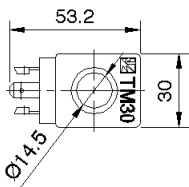

Napetost Napon	TM25		TM25/S	
	Šifra	Moč Snaga	Šifra	Moč Snaga
230 VAC	296104	6 W	296105	4 W
115 VAC	296601	6 W	-	-
48 VAC	296201	6 W	296203	4 W
24 VAC	296301	6 W	296303	4 W
24 VDC	296400	6 W	296403	5 W
12 VDC	296501	9 W	296505	5 W

Napetost Napon	TM30		TM30/S	
	Šifra	Moč Snaga	Šifra	Moč Snaga
230 VAC	295102	10 W	295104	7 W
115 VAC	295600	10 W	-	-
48 VAC	295200	10 W	295210	7 W
24 VAC	295300	10 W	295303	7 W
24 VDC	295401	10 W	295403	7 W
12 VDC	295500	10 W	-	-
380 VAC	-	-	295710	7 W

Napetost Napon	TM35		TM35/S	
	Šifra	Moč Snaga	Šifra	Moč Snaga
230 VAC	297100	16 W	297102	8 W
115 VAC	297600	16 W	297602	8 W
48 VAC	297202	16 W	-	-
24 VAC	297300	16 W	297302	8 W
24 VDC	297400	18 W	297410	12 W
12 VDC	297500	18 W	297502	9 W
380 VAC	297710	16 W	-	-

Napetost Napon	TM40		TM40/S	
	Šifra	Moč Snaga	Šifra	Moč Snaga
200 VDC	298009	22 W	298012	11 W
24 VDC	298042	22 W	-	-

TMEx35		
Napetost Napon	Šifra	Moč Snaga
230 VAC/DC	290100	10 W
115 VAC/DC	290106	10 W
48 VAC/DC	290102	10 W
24 VAC/DC	290103	10 W