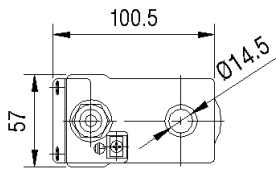

TMEx35		
Napetost Napon	Šifra	Moč Snaga
230 VAC/DC	290100	10 W
115 VAC/DC	290106	10 W
48 VAC/DC	290102	10 W
24 VAC/DC	290103	10 W

**Ex II 2 G EEx me II T4
SIQ 04 ATEX 187X**

TMEx40		
Napetost Napon	Šifra	Moč Snaga
230 VAC/DC	290110	22 W
115 VAC/DC	290116	22 W
48 VAC/DC	290112	22 W
24 VAC/DC	290113	22 W