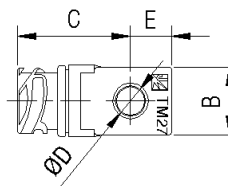

Napetost Napon	TM25b		TM30b	
	Šifra	Moč Snaga	Šifra	Moč Snaga
24 VDC	296860	6 W	295860	10 W
12 VDC	296870	6 W	295870	10 W

DIN 72585