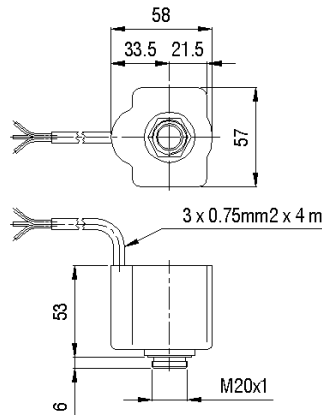

**Za izjemno vlažna okolja
Za izuzetno vlažne okoline**

TM35k		
Nizka moč – nizko segrevanje Niska snaga – nisko grijanje		
Napetost Napon	Šifra	Moč Snaga
115 VAC	297872	4.5 W
24 VDC	297870	4.5 W

Napetost Napon	TM25b		TM30b	
	Šifra	Moč Snaga	Šifra	Moč Snaga
24 VDC	296860	6 W	295860	10 W
12 VDC	296870	6 W	295870	10 W

DIN 72585