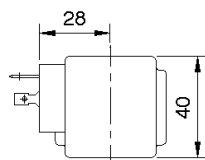

Napetost Napon	TM25		TM25/S	
	Šifra	Moč Snaga	Šifra	Moč Snaga
230 VAC	296104	6 W	296105	4 W
115 VAC	296601	6 W	-	-
48 VAC	296201	6 W	296203	4 W
24 VAC	296301	6 W	296303	4 W
24 VDC	296400	6 W	296403	5 W
12 VDC	296501	9 W	296505	5 W

Napetost Napon	TM30		TM30/S	
	Šifra	Moč Snaga	Šifra	Moč Snaga
230 VAC	295102	10 W	295104	7 W
115 VAC	295600	10 W	-	-
48 VAC	295200	10 W	295210	7 W
24 VAC	295300	10 W	295303	7 W
24 VDC	295401	10 W	295403	7 W
12 VDC	295500	10 W	-	-
380 VAC	-	-	295710	7 W

Napetost Napon	TM35		TM35/S	
	Šifra	Moč Snaga	Šifra	Moč Snaga
230 VAC	297100	16 W	297102	8 W
115 VAC	297600	16 W	297602	8 W
48 VAC	297202	16 W	-	-
24 VAC	297300	16 W	297302	8 W
24 VDC	297400	18 W	297410	12 W
12 VDC	297500	18 W	297502	9 W
380 VAC	297710	16 W	-	-

Napetost Napon	TM40		TM40/S	
	Šifra	Moč Snaga	Šifra	Moč Snaga
200 VDC	298009	22 W	298012	11 W
24 VDC	298042	22 W	-	-

TMEx35		
Napetost Napon	Šifra	Moč Snaga
230 VAC/DC	290100	10 W
115 VAC/DC	290106	10 W
48 VAC/DC	290102	10 W
24 VAC/DC	290103	10 W