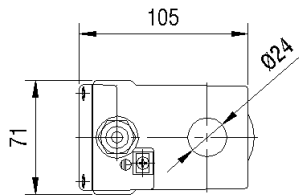

TMEx35		
Napetost Napon	Šifra	Moč Snaga
230 VAC/DC	290100	10 W
115 VAC/DC	290106	10 W
48 VAC/DC	290102	10 W
24 VAC/DC	290103	10 W

**Ex II 2 G EEx me II T4
SIQ 04 ATEX 187X**

TMEx40		
Napetost Napon	Šifra	Moč Snaga
230 VAC/DC	290110	22 W
115 VAC/DC	290116	22 W
48 VAC/DC	290112	22 W
24 VAC/DC	290113	22 W